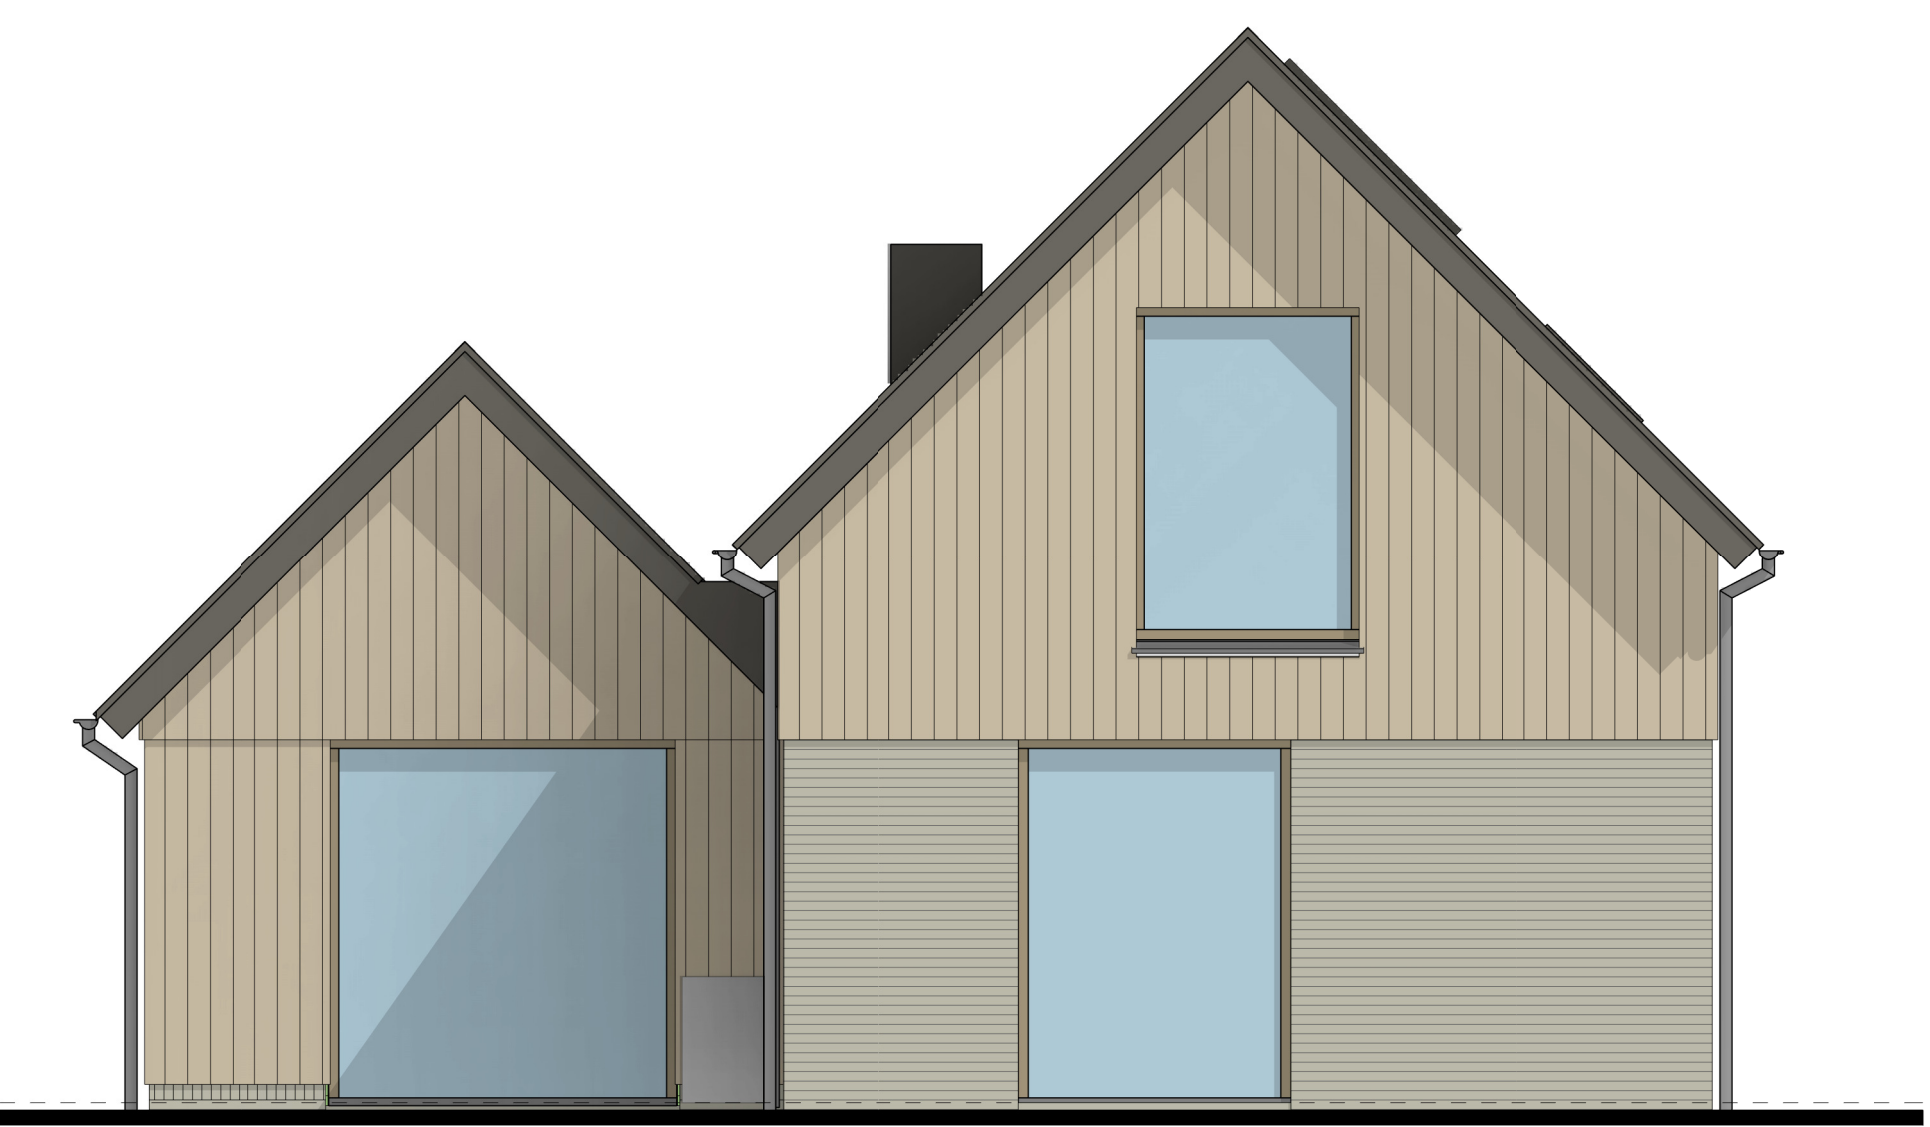

RECHTERGEVEL

ACHTERGEVEL

LINKERGEVEL

VOORGEVEL

BEGANE GROND

1e VERDIEPING

2e VERDIEPING

SITUATIE

BOUWKUNDIG RENVOOI

	radiator		mechanische ventilatie
	venster		deur
	vloerplaat		wand
	plafondslab		trap
	dakslab		balkonhek
	trappen		deurknop
	deurknop		deurknop
	deurknop		deurknop
	deurknop		deurknop
	deurknop		deurknop
	deurknop		deurknop
	deurknop		deurknop
	deurknop		deurknop

PERSPECTIEF (kleuren en materiaal indicatie. Hieraan kunnen geen rechten worden ontleend)

DOORSNEDE A-A

<p>WONEN IN JE EIGEN BOSS HIER IS ALLES GROEN, GROENER, GROENST</p>	
<p>Oprichting: <b>timpaan.</b></p> <p>Pulankavenue 132 2102 JX Hoofddorp 020 360 600 www.timpaan.nl</p> <p>Realisatie: <b>VAST BOUW</b></p> <p>Vastbouw BV Spartaanstraat 2 Postbus 140, 1460 AF Bissop 0541 53 19 99</p>	
<p>Architect: <b>ook</b></p> <p>Sittensweg 1044A-10 3813 AJ Amersfoort 033 48 93 320 www.ookarchitecten.nl</p>	
<p>project: 64 woningen Cirkelbos, BOSS te Almere</p>	
<p>ontwerp: Verkooptekening Type Populus kavel 66</p>	
<p>schaal: 1:50</p> <p>formaat: A3/150</p> <p>datum: 08-12-2023</p> <p>gewijzigd:</p>	<p>A _____</p> <p>B _____</p> <p>C _____</p> <p>D _____</p> <p>E _____</p> <p>bijsluiter: VK-Pop66</p> <p>werknummer: A-21-205</p>