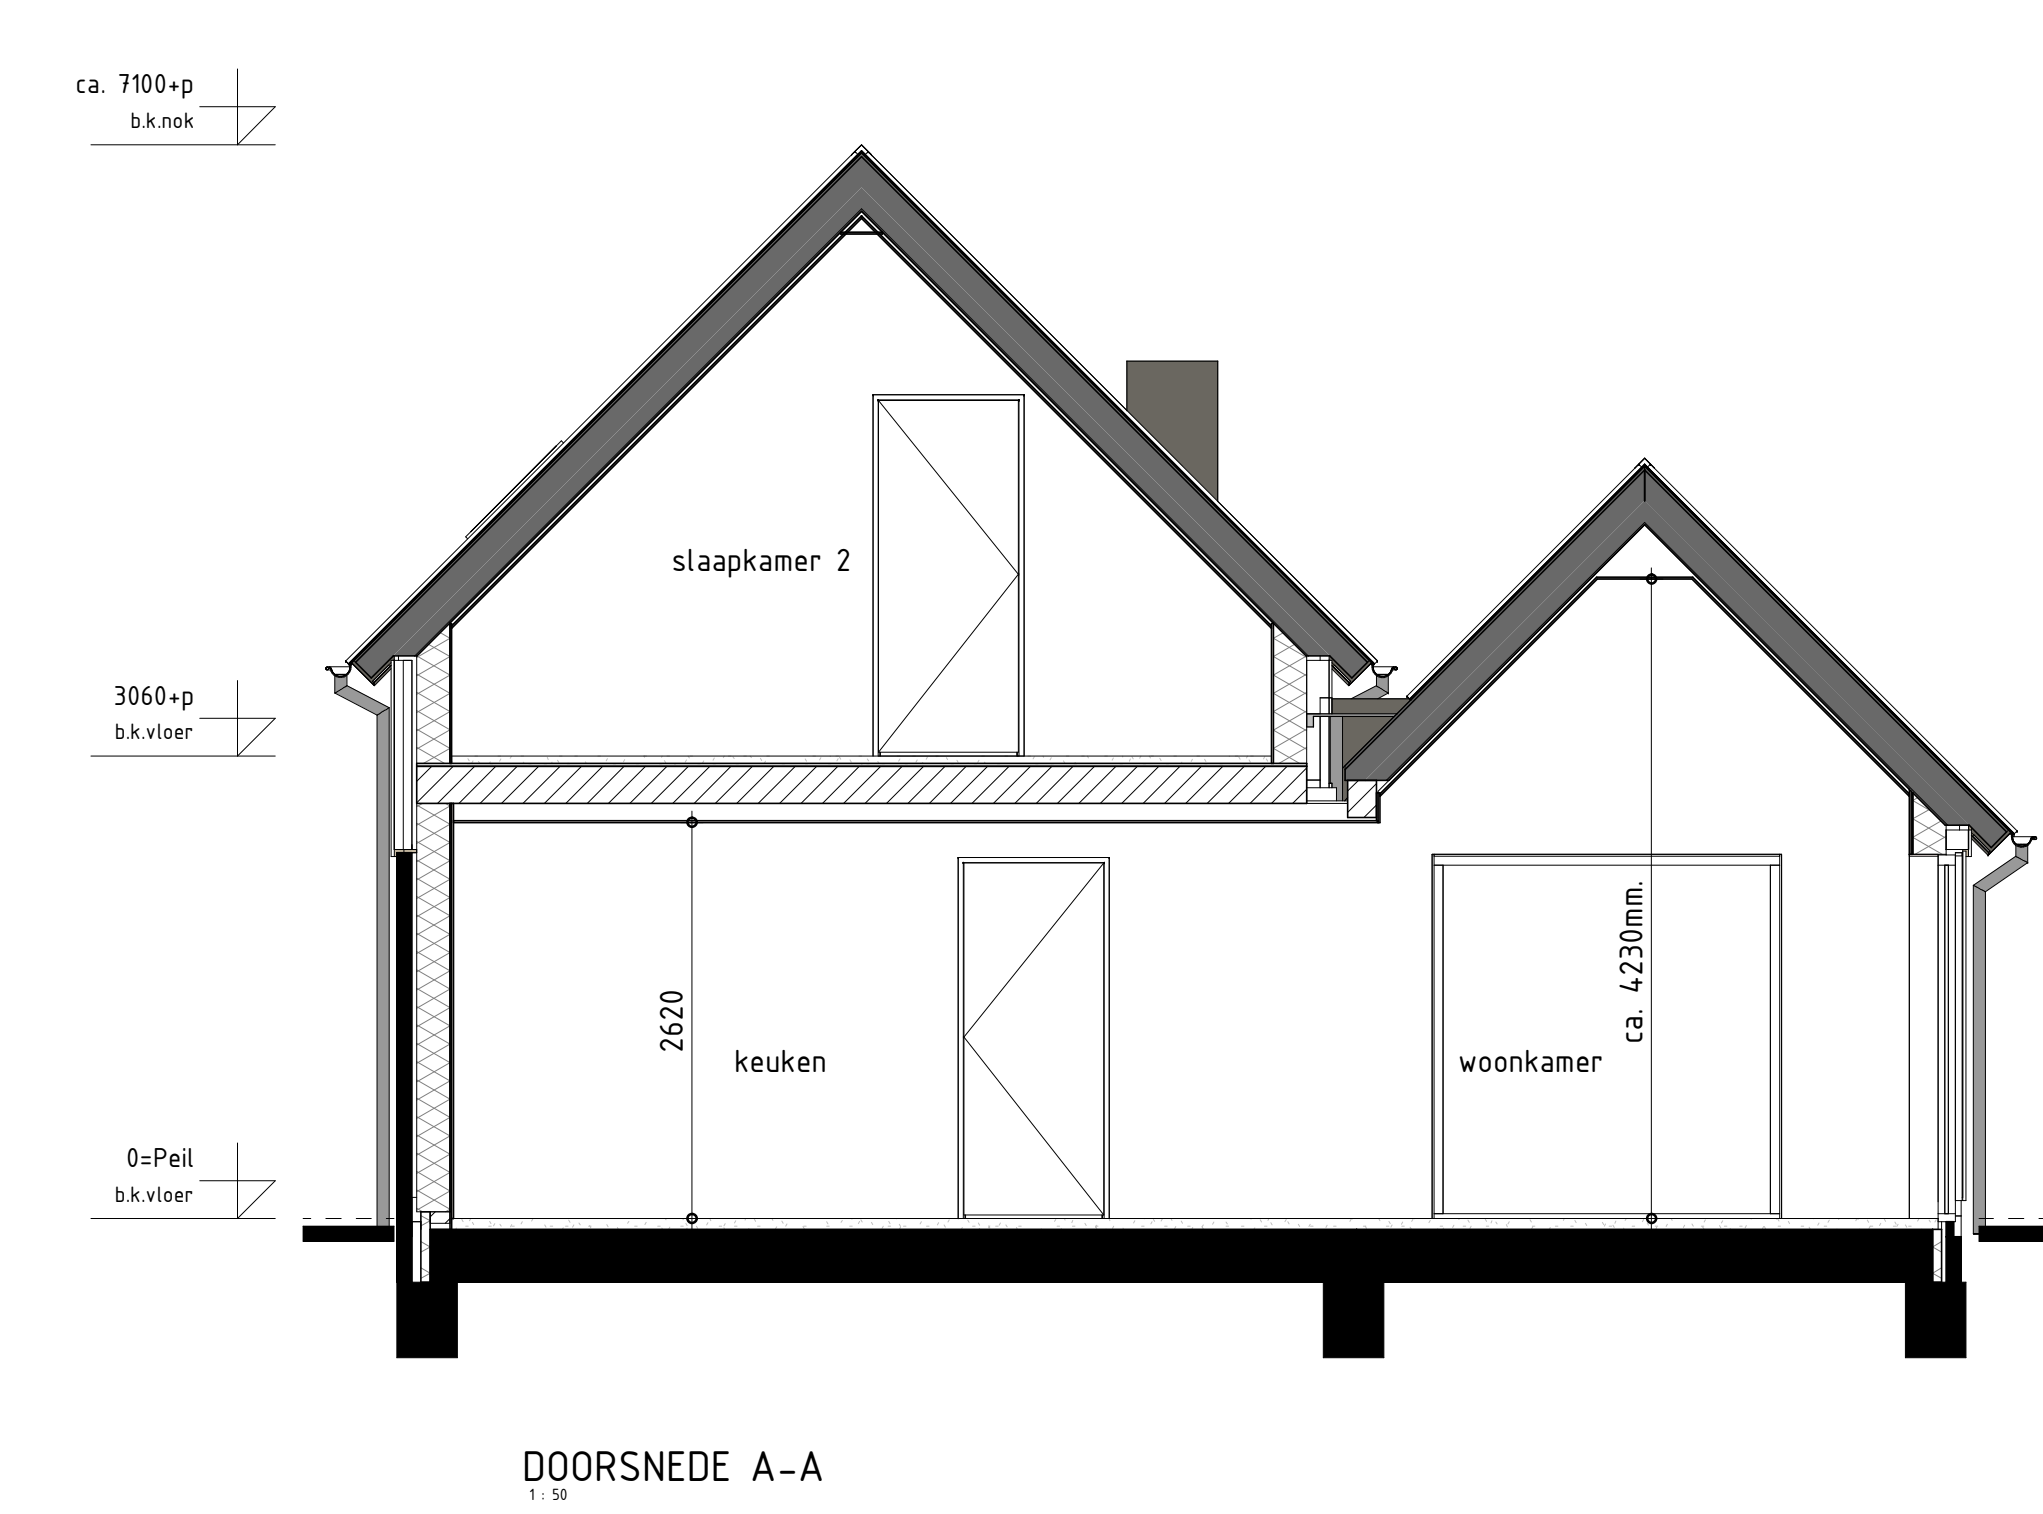

RENVOOI ALGEMEEN

- Aansluiting en elektra keuken conform O-tekening keukenleverancier.
- PV panelen indicatief. Definitieve aantallen en positie conform BENG berekening.
- Toe- en afvoermechanisch ventilatie indicatief. Definitieve aantallen en positie conform opgave installateur.

PERSPECTIEF (kleuren en materiaal indicatie. Hieraan kunnen geen rechten worden ontleend)

DOORSNEDE A-A

<p>WONEN IN JE EIGEN BOSS HIER IS ALLES GROEN, GROENER, GROENST</p>	
<p>Oprichting: <b>timpaan.</b></p> <p>Pulankavenue 132 2102 JX Hoofddorp 020 360 600 www.timpaan.nl</p> <p>Realisatie: <b>VAST BOUW</b></p> <p>Vastbouw BV Spartaanstraat 2 Postbus 140, 1460 AF Bissop 0541 53 19 99</p>	
<p>Architect: <b>ook</b></p> <p>Sittensweg 1044A-10 3813 AJ Amersfoort 033 48 93 320 www.ookarchitecten.nl</p>	
<p>project: 64 woningen Cirkelbos, BOSS te Almere</p>	
<p>ontwerp: Verkooptekening Type Populus kavel 66</p>	
<p>schaal: 1:50</p> <p>formaat: A3/150</p> <p>datum: 08-12-2023</p> <p>gewijzigd:</p>	<p>A _____</p> <p>B _____</p> <p>C _____</p> <p>D _____</p> <p>E _____</p> <p>bijsluiter: VK-Pop66</p> <p>werknummer: A-21-205</p>