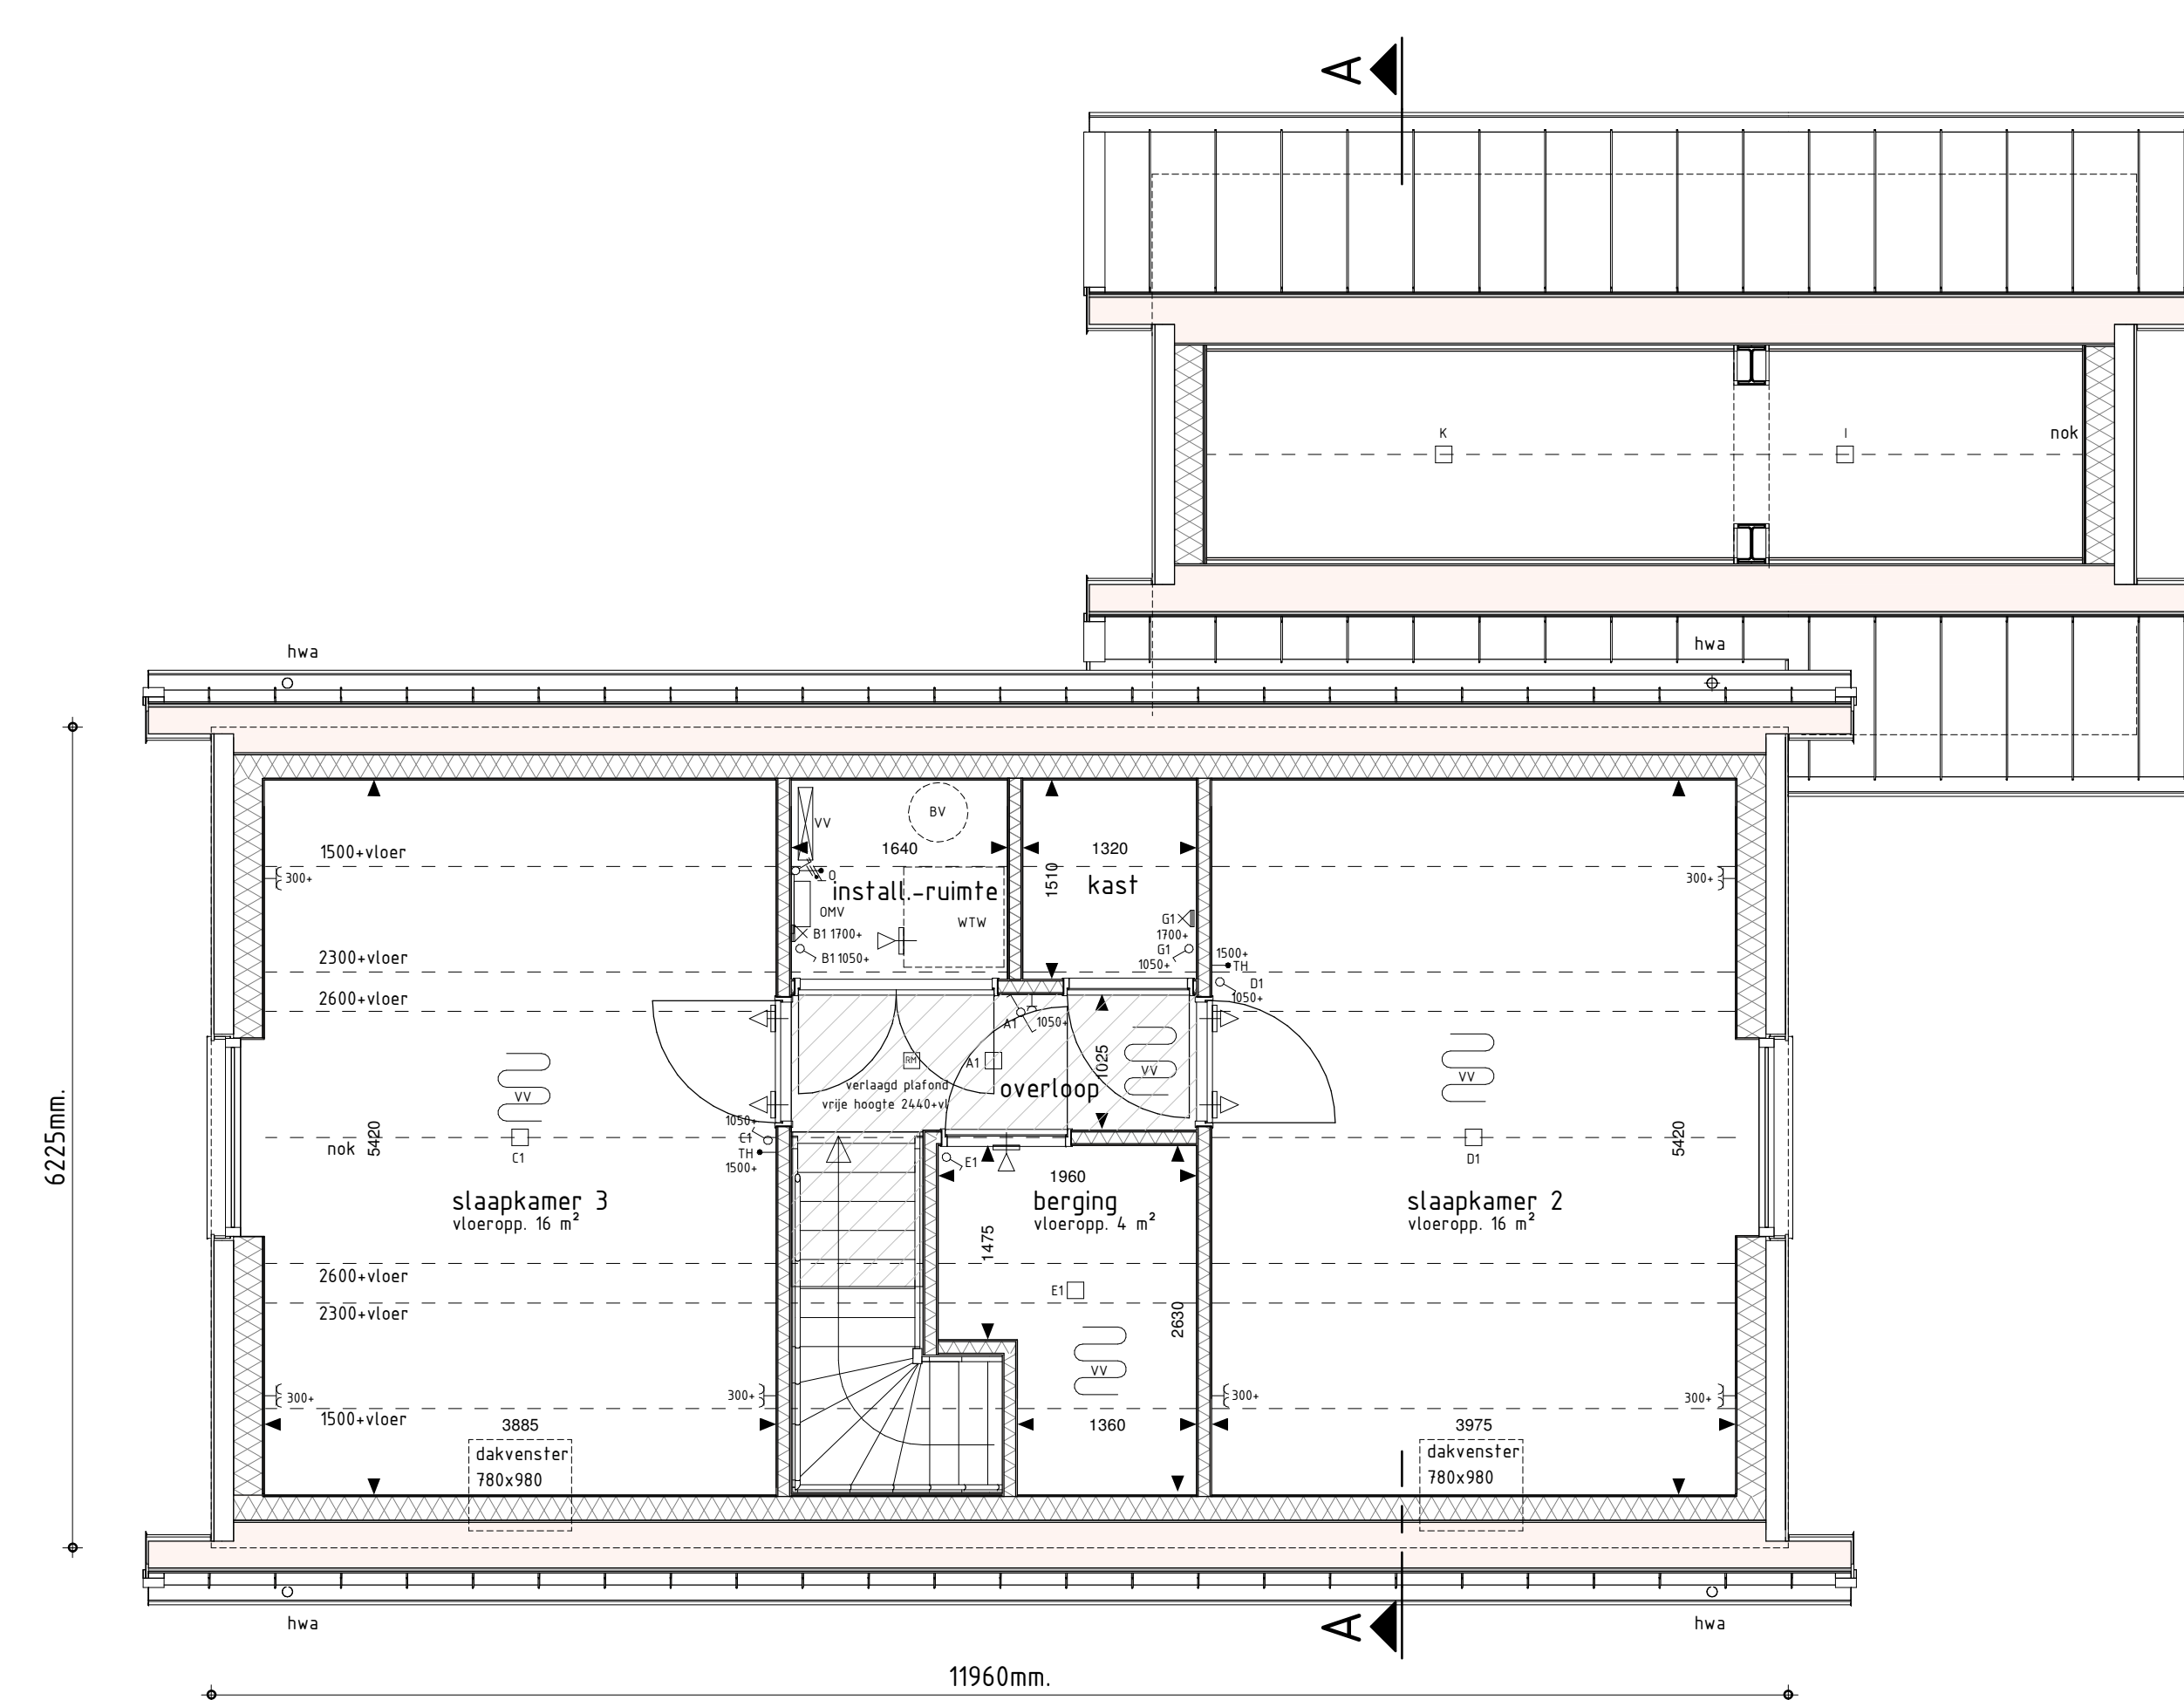

RECHTERGEVEL

ACHTERGEVEL

LINKERGEVEL

VOORGEVEL

BEGANE GROND

1e VERDIEPING

2e VERDIEPING

SITUATIE

RENVOOI ALGEMEEN

- Aansluiting en elektra keuken conform O-tekening keukenleverancier.
- PV panelen indicatief. Definitieve aantallen en positie conform BENG berekening.
- Toe- en afvoermechanisch ventilatie indicatief. Definitieve aantallen en positie conform opgave installateur.