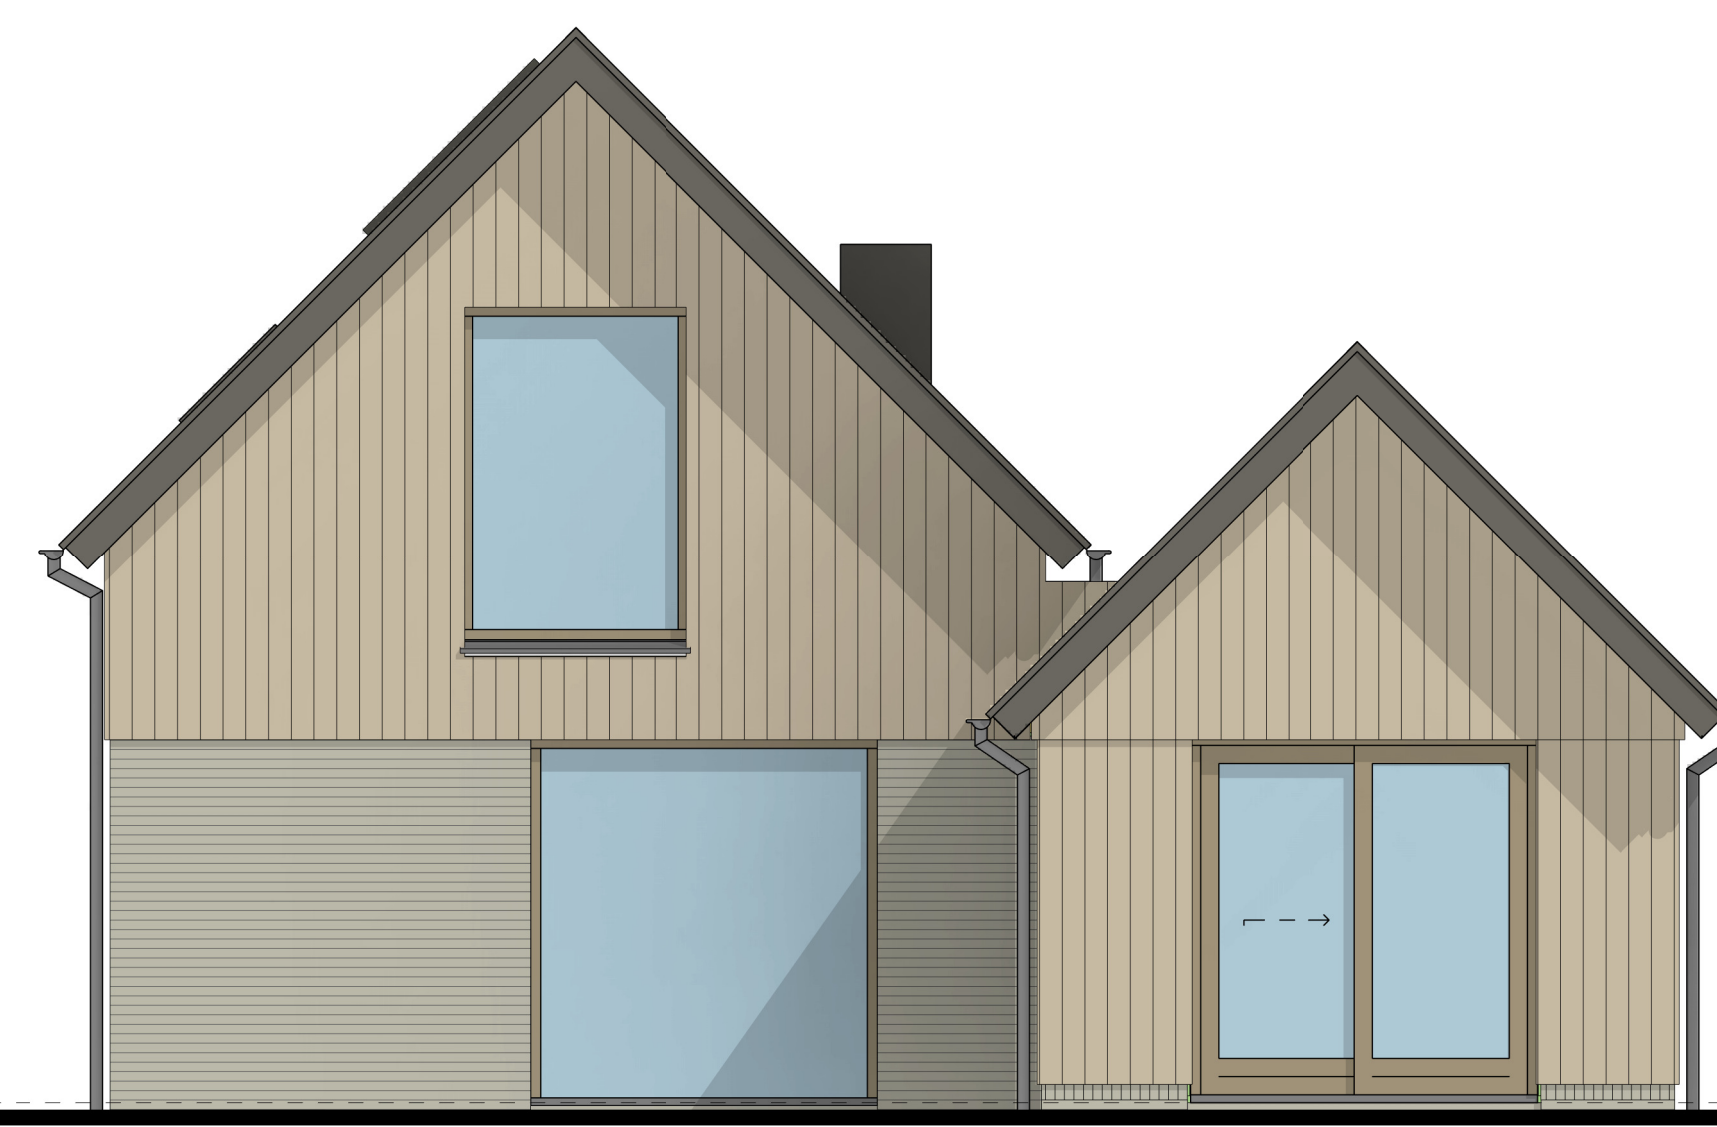

RECHTERGEVEL

ACHTERGEVEL

LINKERGEVEL

VOORGEVEL

BEGANE GROND

1e VERDIEPING

2e VERDIEPING

SITUATIE

BOUWKUNDIG RENVOOI

	radiator		mechanische ventilatie
	venster		deur
	vloerplaat		wand
	plafondslab		trap
	dakslab		balkonhek
	trappen		deurknop
	deurknop		deurknop
	deurknop		deurknop
	deurknop		deurknop
	deurknop		deurknop
	deurknop		deurknop
	deurknop		deurknop
	deurknop		deurknop

PERSPECTIEF (kleuren en materiaal indicatie. Hieraan kunnen geen rechten worden ontleend)

DOORSNEDE A-A

<p>WONEN IN JE EIGEN BOSS HIER IS ALLES GROEN, GROENER, GROENST</p>	
<p>Oprichting: <b>timpaan.</b></p> <p>Pulankavenue 132 2102 JX Hoofddorp 020 360 600 www.timpaan.nl</p> <p>Realisatie: <b>VAST BOUW</b></p> <p>Vastbouw BV Spartaanstraat 2 Postbus 140, 1460 AF Bissop 0541 53 19 99</p>	
<p>Architect: <b>ook</b></p> <p>Sittensweg 1044A-10 3813 AJ Amersfoort 033 48 93 320 www.ookarchitecten.nl</p>	
<p>project: 64 woningen Cirkelbos, BOSS te Almere</p>	
<p>ontwerp: Verkooptekening Type Populus kavel 66</p>	
<p>schaal: 1:50</p> <p>formaat: A3/150</p> <p>datum: 08-12-2023</p> <p>gewijzigd:</p>	<p>A _____</p> <p>B _____</p> <p>C _____</p> <p>D _____</p> <p>E _____</p> <p>bijsluiter: VK-Pop66</p> <p>werknummer: A-21-205</p>