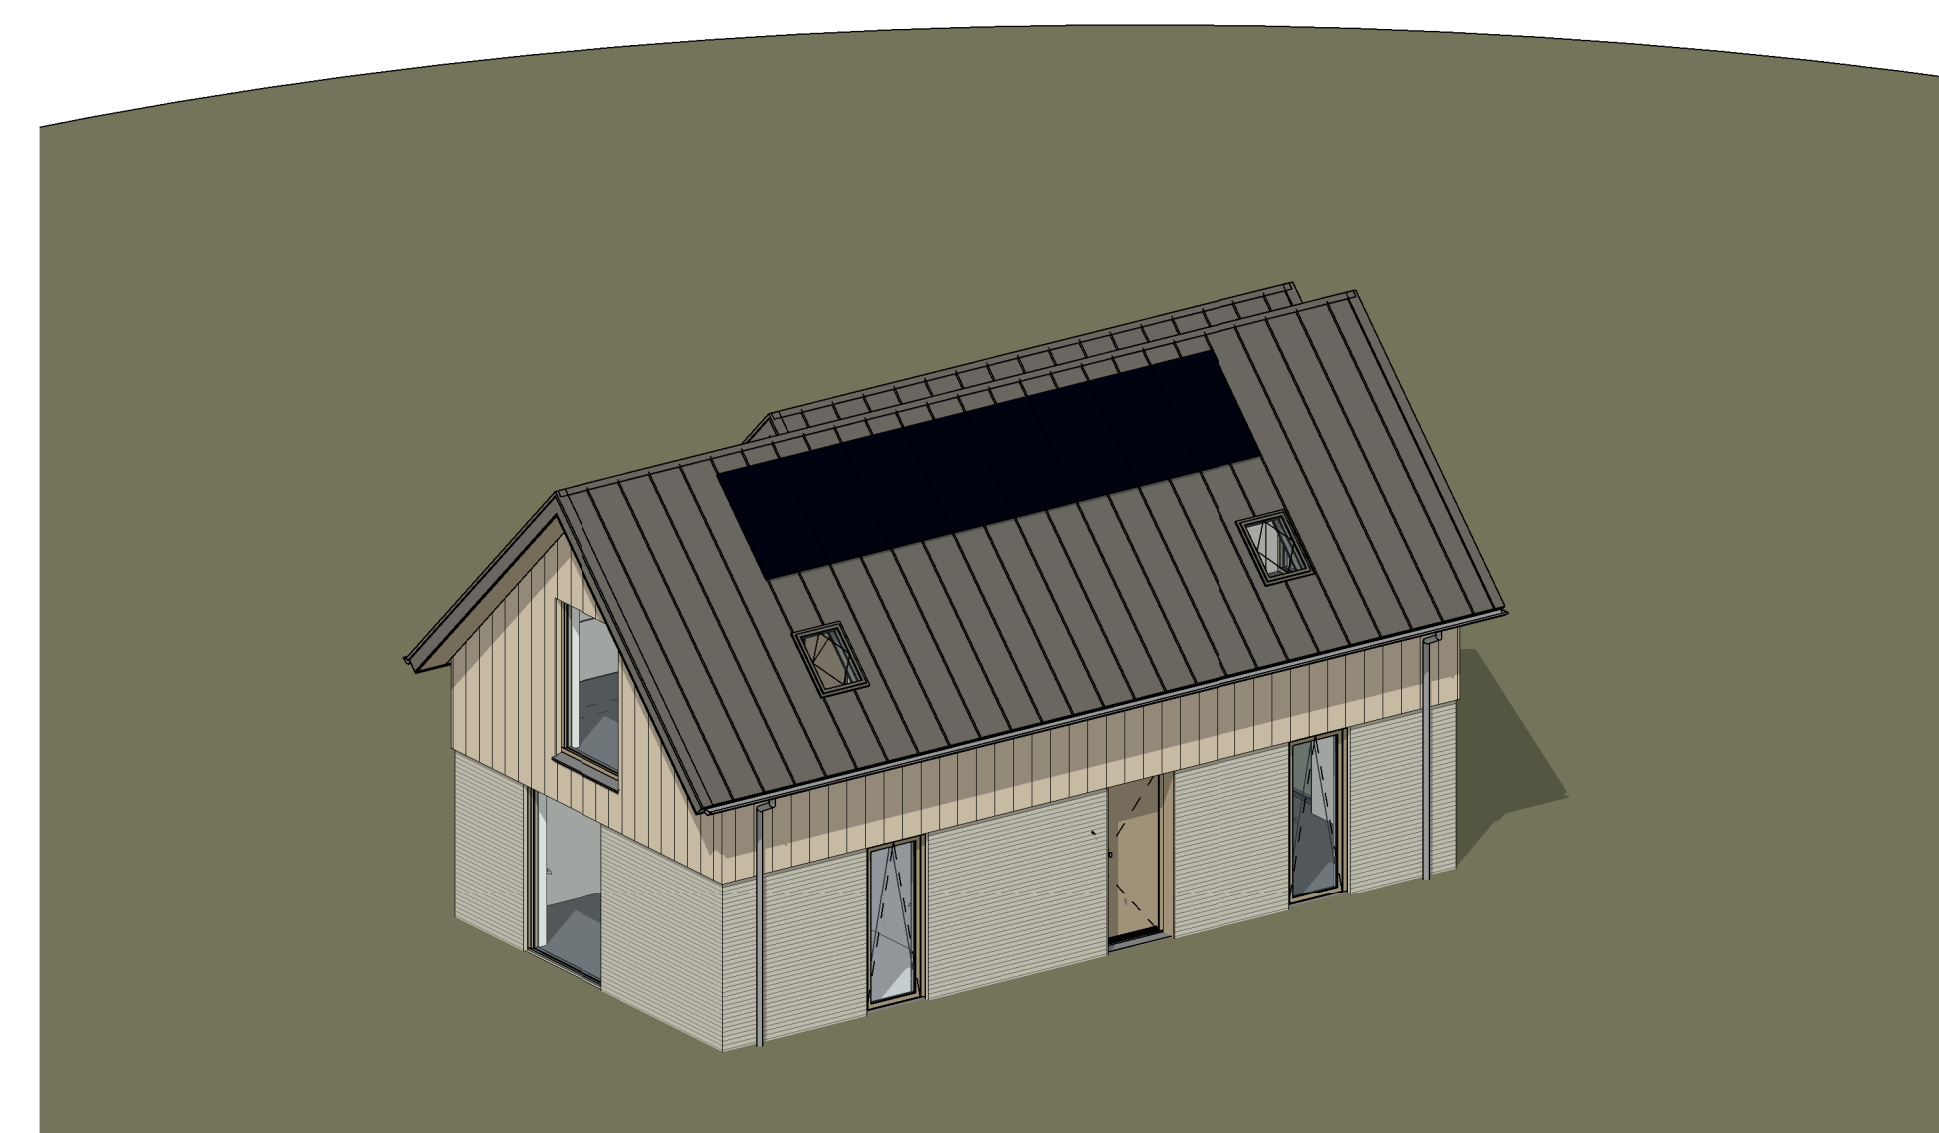

RECHTERGEVEL

ACHTERGEVEL

LINKERGEVEL

VOORGEVEL

BEGANE GROND

1e VERDIEPING

2e VERDIEPING

SITUATIE

BOUWKUNDIG RENVOOI

	radiator		mechanische ventilatie
	venster		deur
	vloerplaat		wand
	plafondslab		trap
	dakslab		balkonhek
	trappen		deurknop
	deurknop		deurknop
	deurknop		deurknop
	deurknop		deurknop
	deurknop		deurknop
	deurknop		deurknop
	deurknop		deurknop
	deurknop		deurknop

RENVOOI ALGEMEEN

- Aansluiting en elektra keuken conform O-tekening keukenleverancier.
- PV panelen indicatief. Definitieve aantallen en positie conform BENG berekening.
- Toe- en afvoermechanisch ventilatie indicatief. Definitieve aantallen en positie conform opgave installateur.

PERSPECTIEF (kleuren en materiaal indicatie. Hieraan kunnen geen rechten worden ontleend)

DOORSNEDE A-A

<p>WONEN IN JE EIGEN BOSS HIER IS ALLES GROEN, GROENER, GROENST</p>	
<p>Oprichting: <b>timpaan.</b></p> <p>Pulankavenue 132 2102 JX Hoofddorp 020 360 600 www.timpaan.nl</p> <p>Realisatie: <b>VAST BOUW</b></p> <p>Vastbouw BV Spartaanstraat 2 Postbus 140, 1460 AF Bissop 0541 53 19 99</p>	
<p>Architect: <b>ook</b></p> <p>Sittensweg 1044A-10 3813 AJ Amersfoort 033 48 93 320 www.ookarchitecten.nl</p>	
<p>project: 64 woningen Cirkelbos, BOSS te Almere</p>	
<p>ontwerp: Verkooptekening Type Populus kavel 66</p>	
<p>schaal: 1:50</p> <p>formaat: A3/150</p> <p>datum: 08-12-2023</p> <p>gewijzigd:</p>	<p>A _____</p> <p>B _____</p> <p>C _____</p> <p>D _____</p> <p>E _____</p> <p>bijsluiter: VK-Pop66</p> <p>werknummer: A-21-205</p>