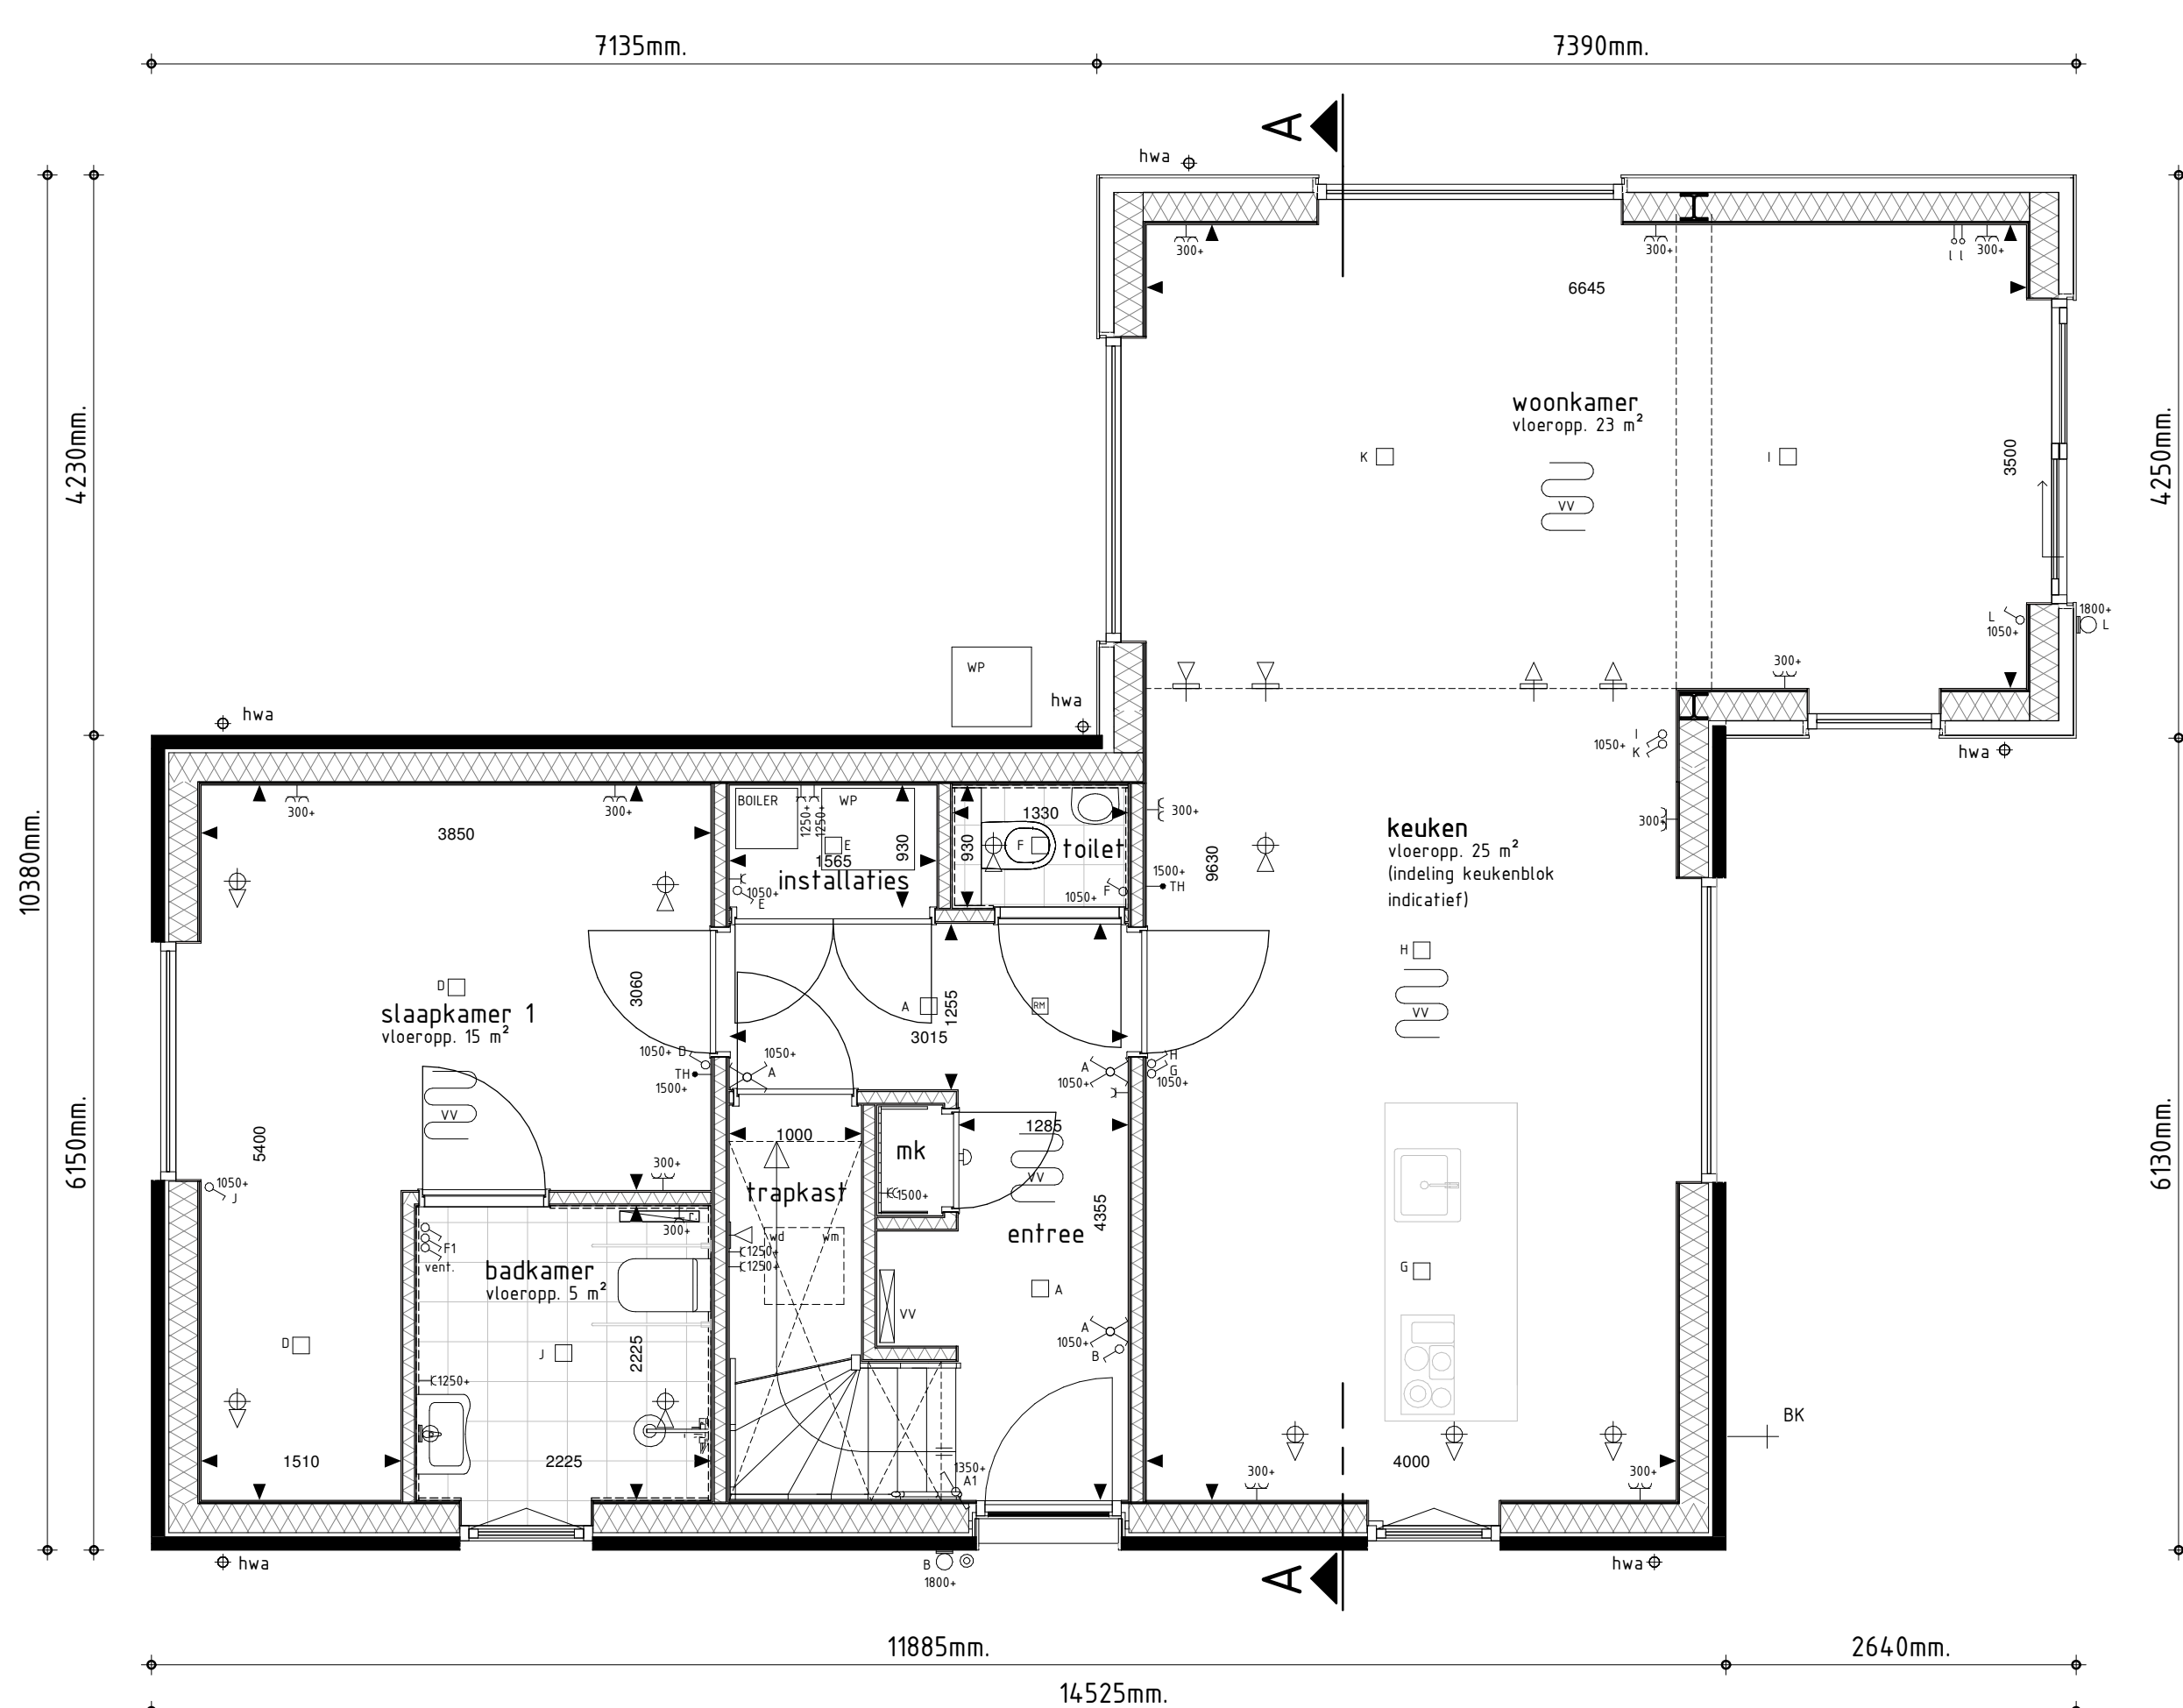

RECHTERGEVEL

ACHTERGEVEL

LINKERGEVEL

VOORGEVEL

BEGANE GROND

1e VERDIEPING

2e VERDIEPING

SITUATIE

RENVOOI ALGEMEEN

- Aansluiting en elektra keuken conform O-tekening keukenleverancier.
- PV panelen indicatief. Definitieve aantallen en positie conform BENG berekening.
- Toe- en afvoermechanisch ventilatie indicatief. Definitieve aantallen en positie conform opgave installateur.