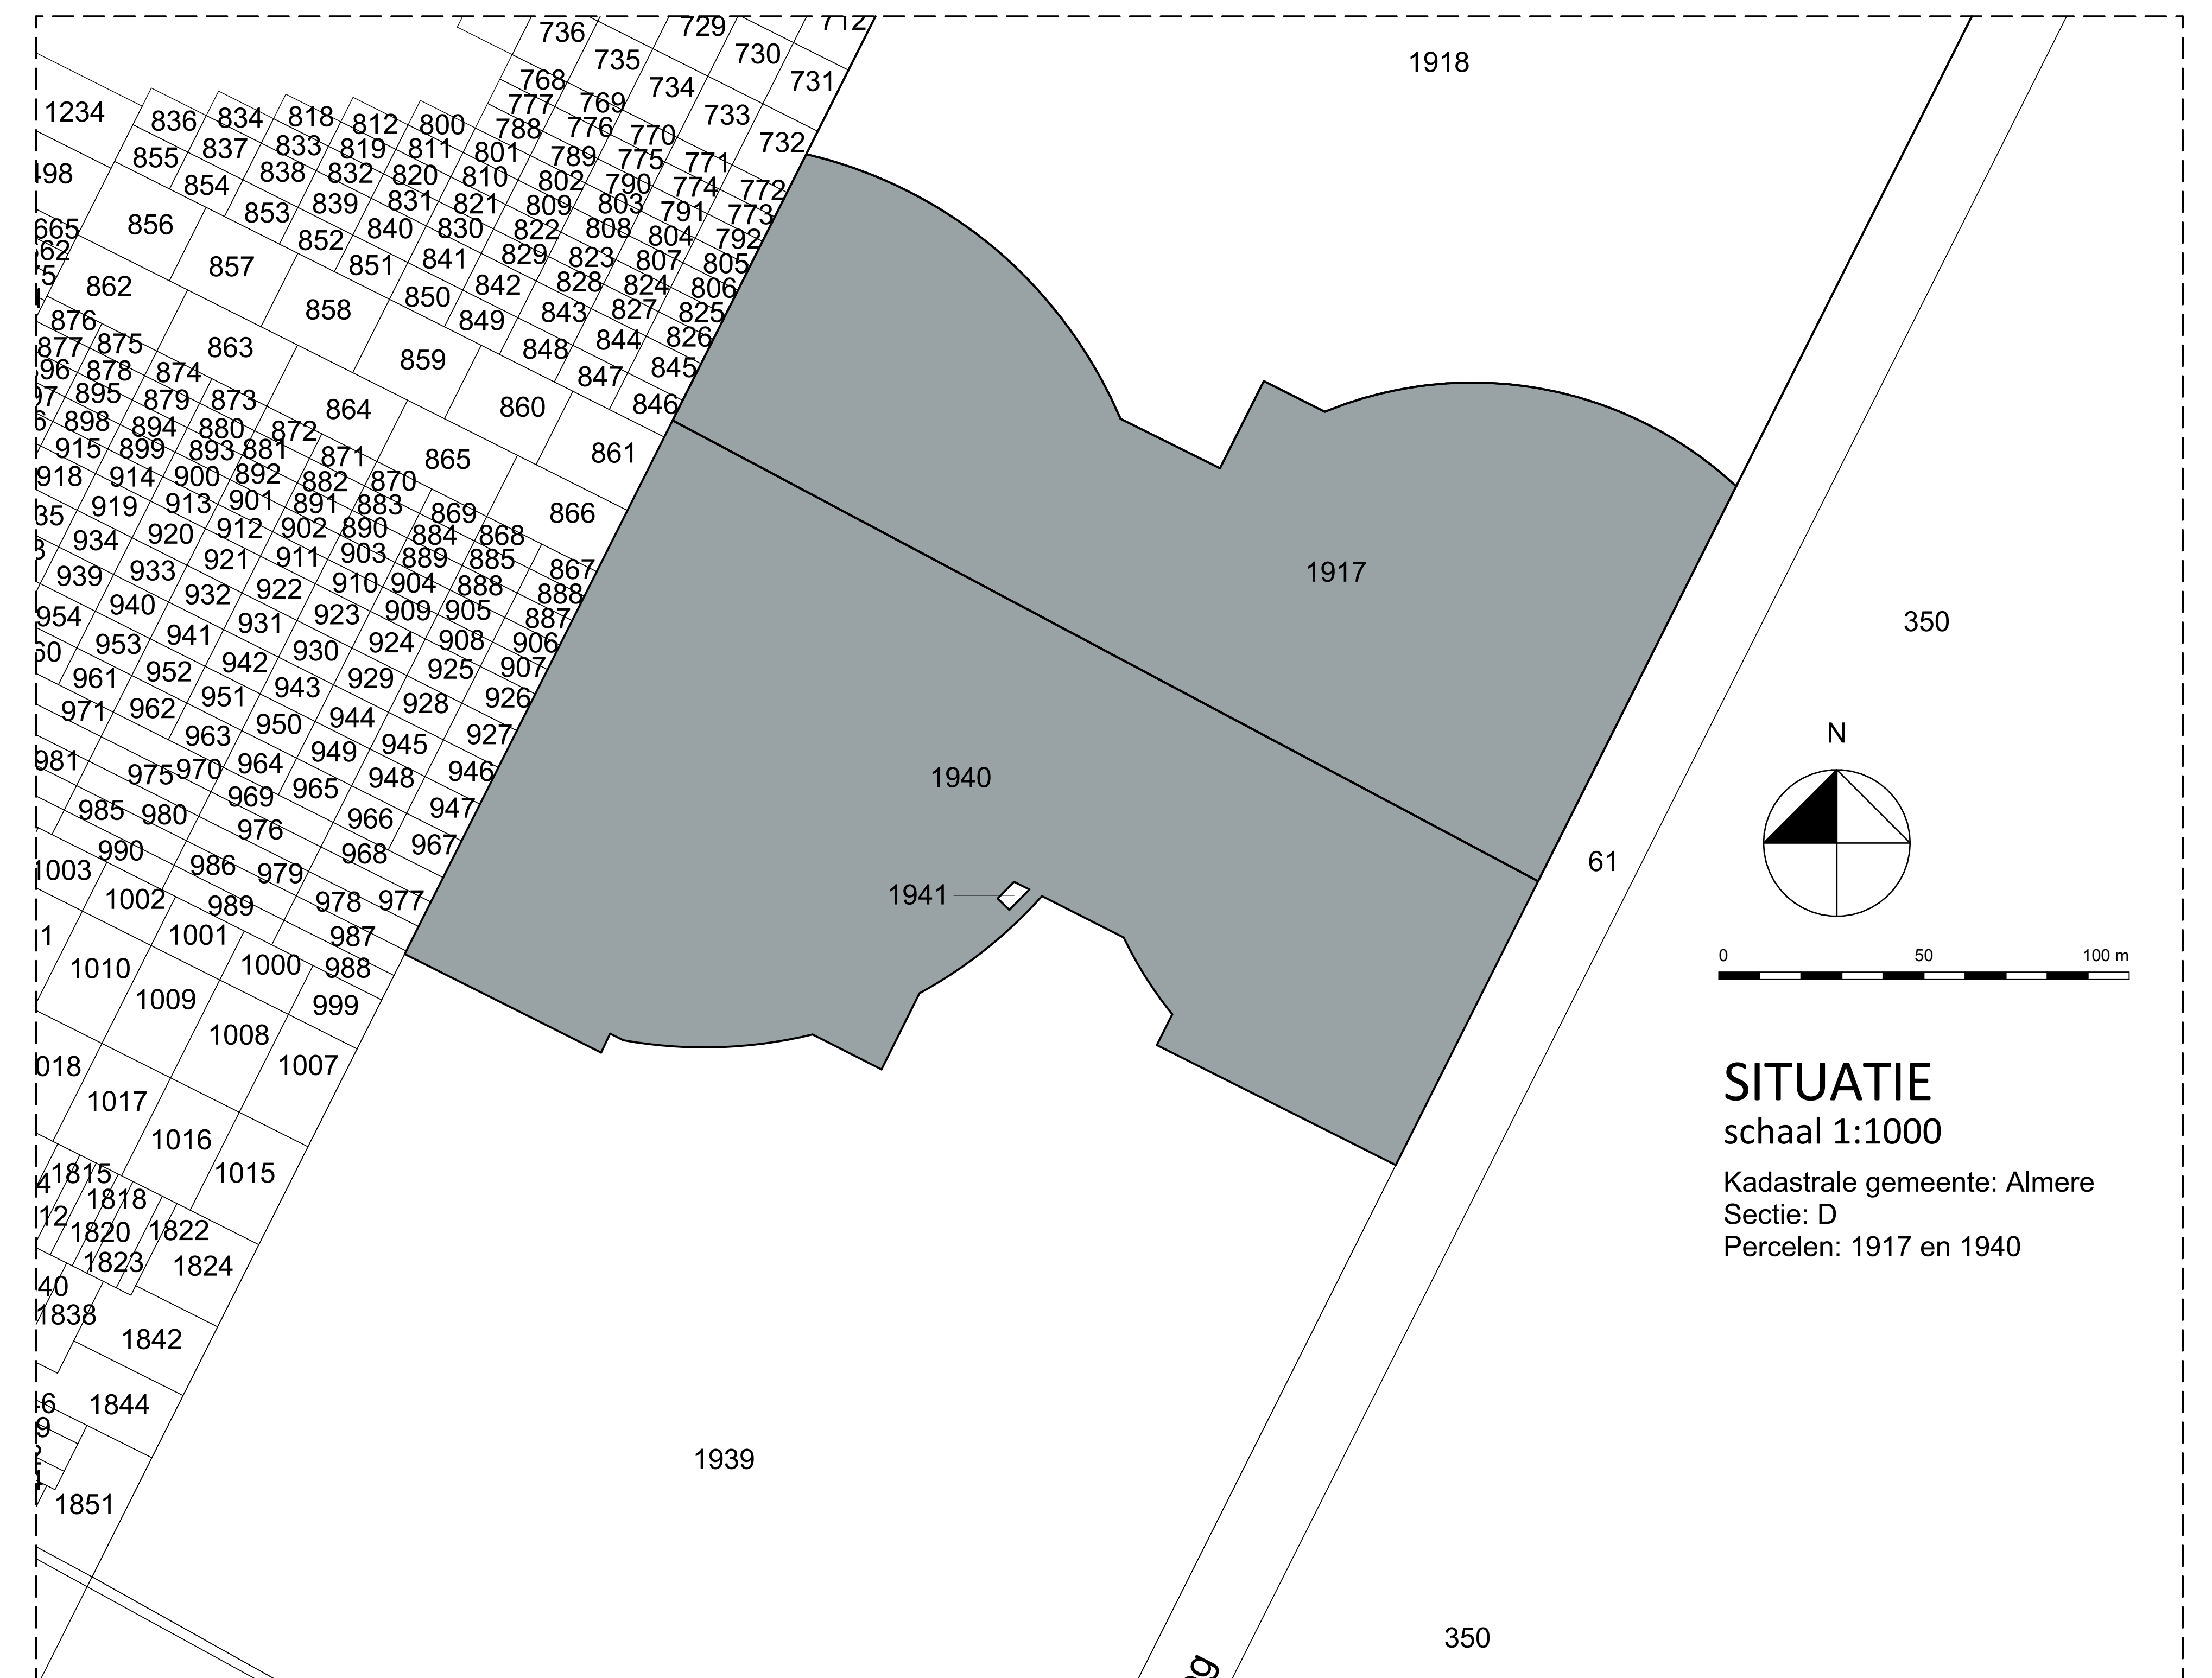

VOORGENOMEN SPLITSING IN
 APPARTEMENTSRECHTEN VAN DE
 KADASTRALE PERCELEN VAN DE GEMEENTE
 ALMERE SECTIE D NR 1917 EN 1940

Plattegrond
 schaal 1:500

LEGENDA:
 ▶ = primaire toegang

SITUATIE
 schaal 1:1000
 Kadastrale gemeente: Almere
 Sectie: D
 Percelen: 1917 en 1940

Splitsingstekening
 Project: BOSS-Overgooi
 Tbv: VVE BOSS-Overgooi-II
 Datum: 10 juni 2022
 Schaal: 1:500 / 1:1000