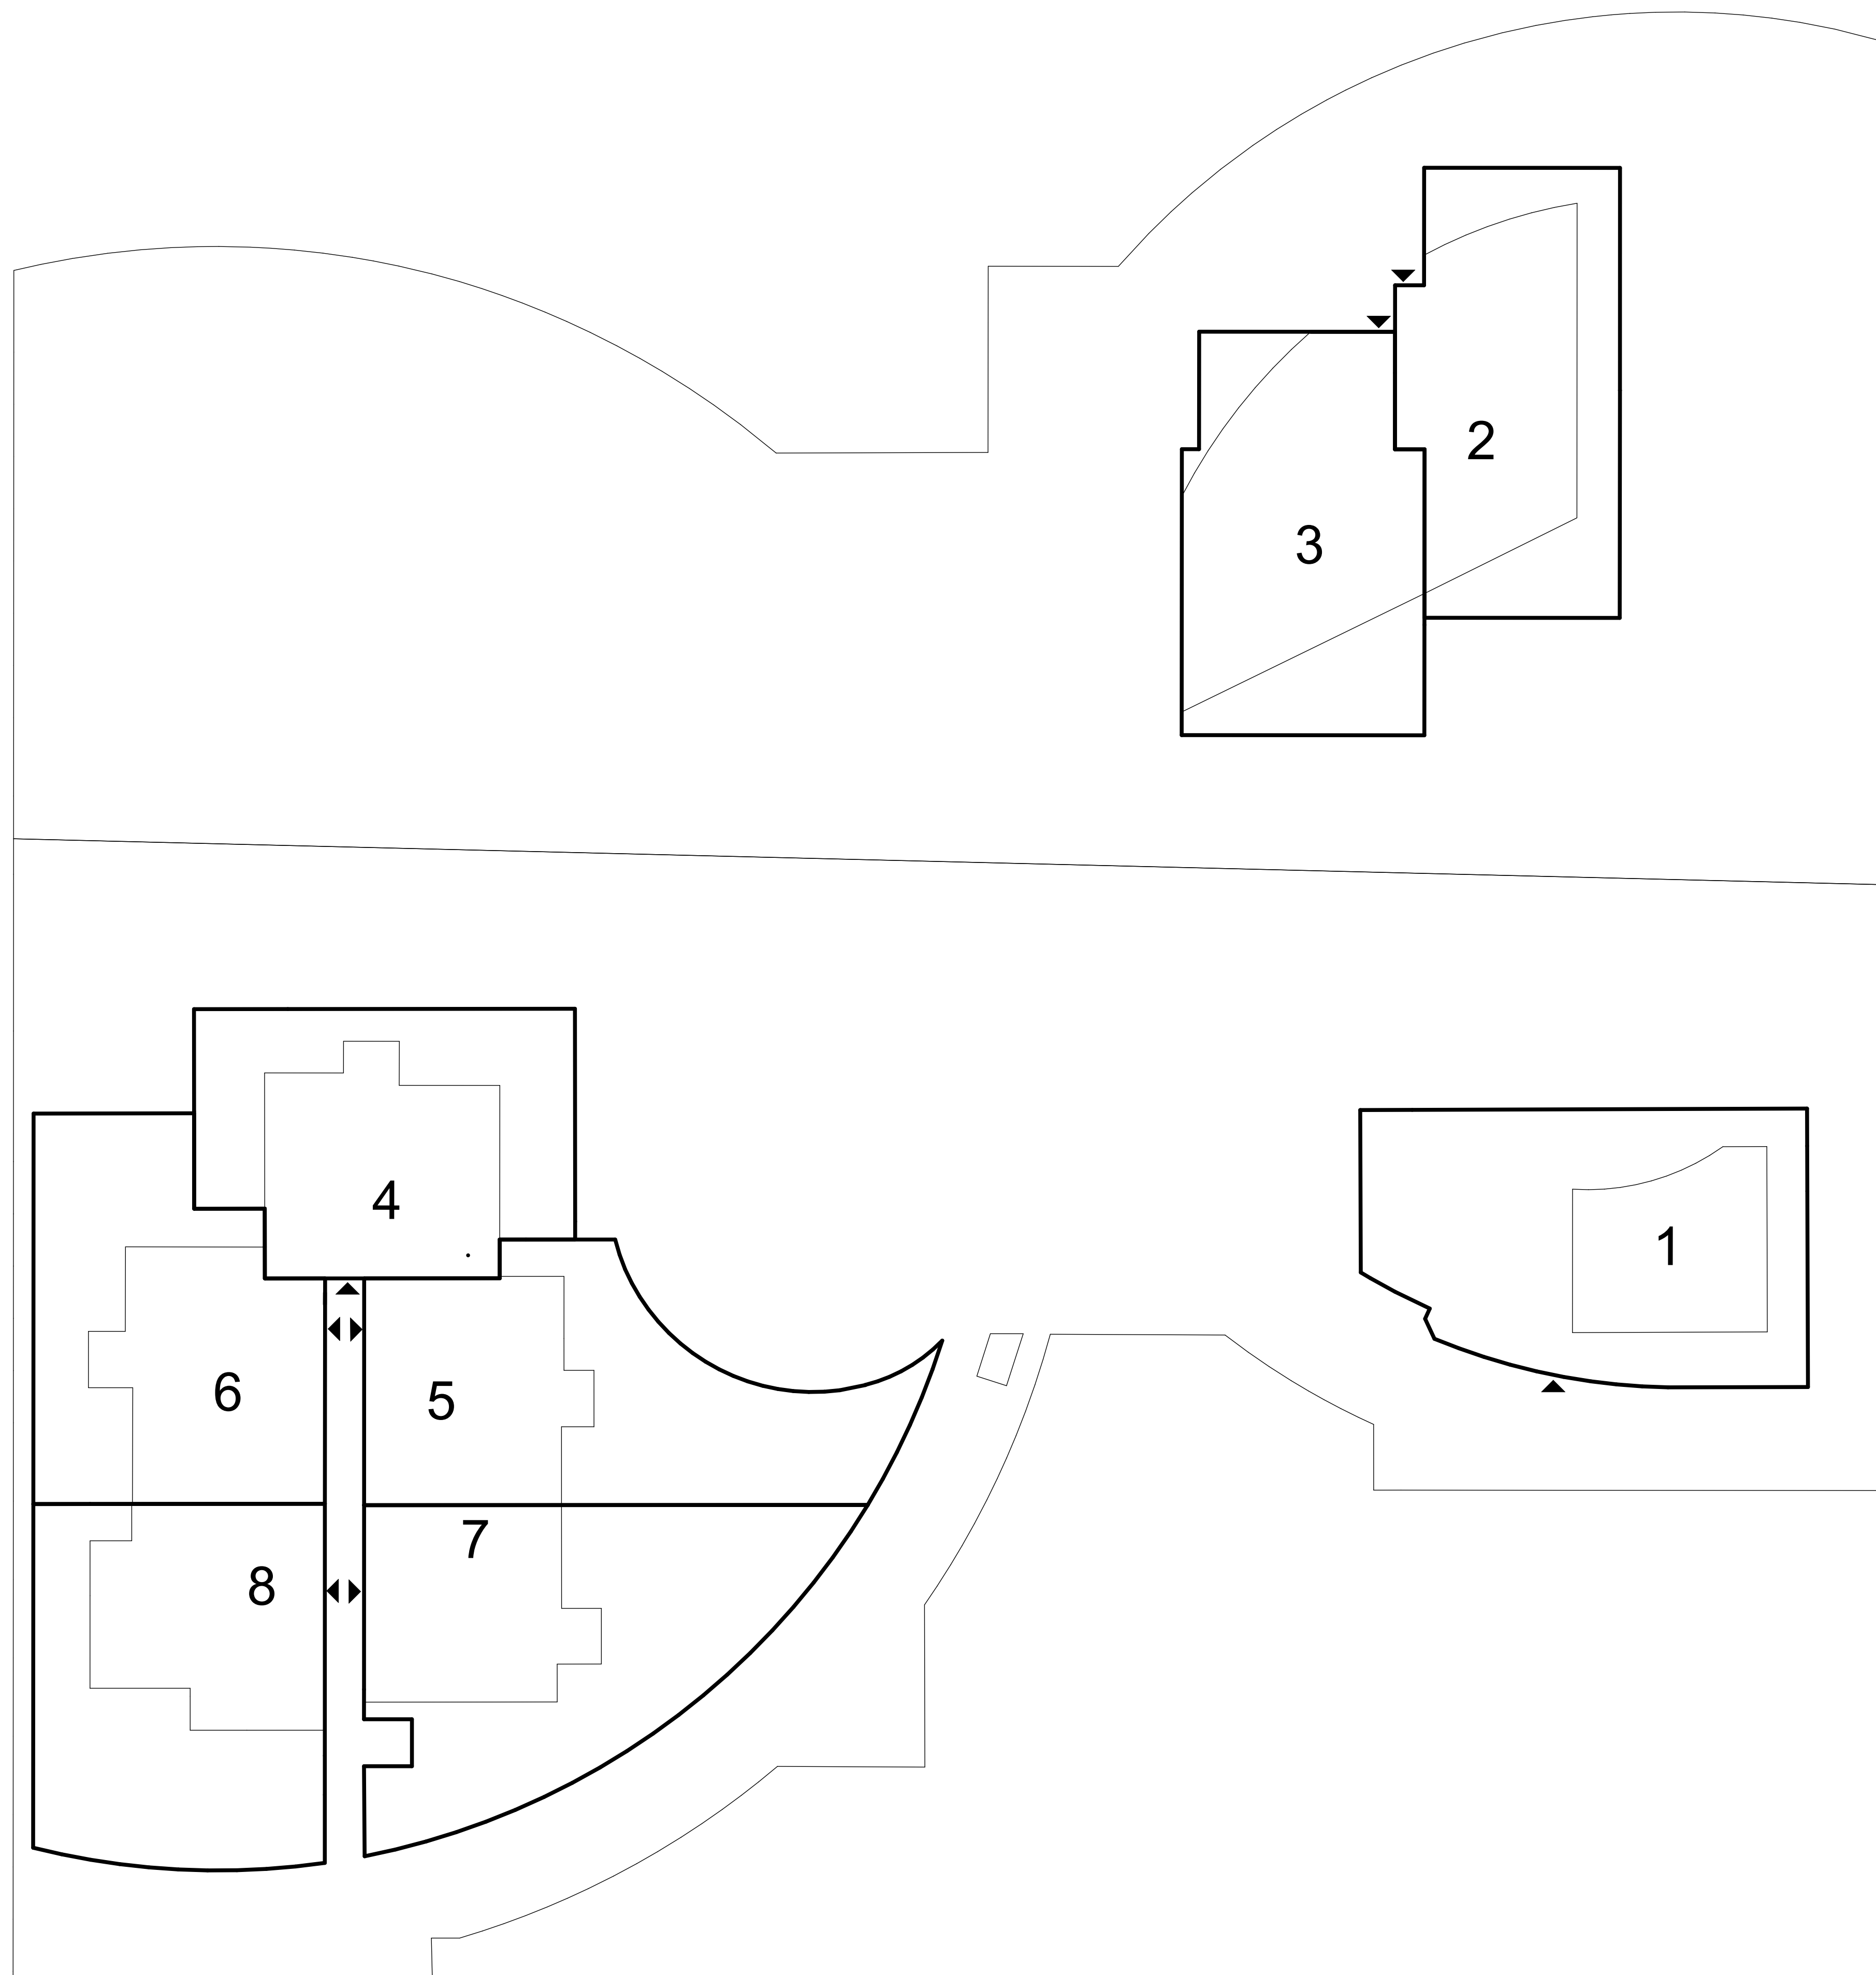

VOORGENOMEN SPLITSING IN
 APPARTEMENTSRECHTEN VAN DE
 KADASTRALE PERCELEN VAN DE GEMEENTE
 ALMERE SECTIE D NR 1917 EN 1940

Plattegrond
 schaal 1:500

LEGENDA:
 ▶ = primaire toegang

SITUATIE
 schaal 1:1000
 Kadastrale gemeente: Almere
 Sectie: D
 Percelen: 1917 en 1940

Splitsingstekening
 Project: BOSS-Overgooi
 Tbv: VVE BOSS-Overgooi-II
 Datum: 10 juni 2022
 Schaal: 1:500 / 1:1000