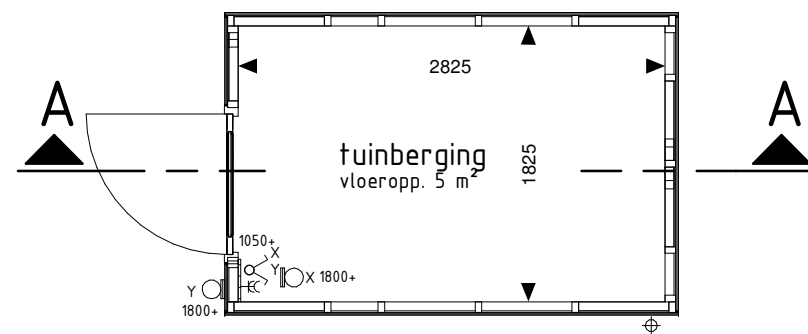

VOORGEVEL  
1 : 50

RECHTERGEVEL  
1 : 50

ACHTERGEVEL  
1 : 50

LINKERGEVEL  
1 : 50

DOORSNEDE A-A  
1 : 50

PLATTEGROND  
1 : 50

ELEKTRA RENVOOI

-  schakelaar enkel
-  schakelaar dubbel
-  wandlichtpunt
-  geaard wandcontactdoos dubbel opbouw

64 woningen Cirkelbos, BOSS te Almere

onderdeel:

Verkooptekening  
Tuinberging

schaal:

1 : 50

formaat:

297x420

datum: