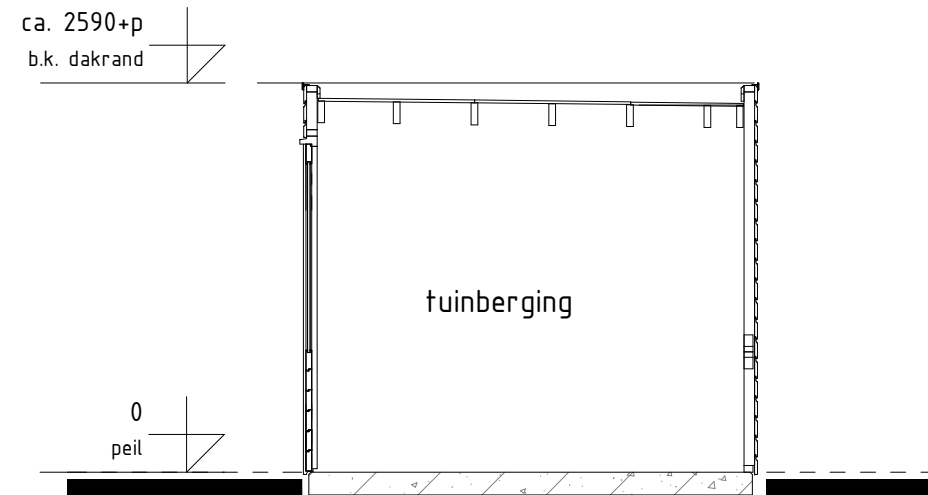

VOORGEVEL  
1 : 50

RECHTERGEVEL  
1 : 50

ACHTERGEVEL  
1 : 50

LINKERGEVEL  
1 : 50

DOORSNEDE A-A  
1 : 50

PLATTEGROND  
1 : 50

ELEKTRA RENVOOI

-  schakelaar enkel
-  schakelaar dubbel
-  wandlichtpunt
-  geaard wandcontactdoos dubbel opbouw